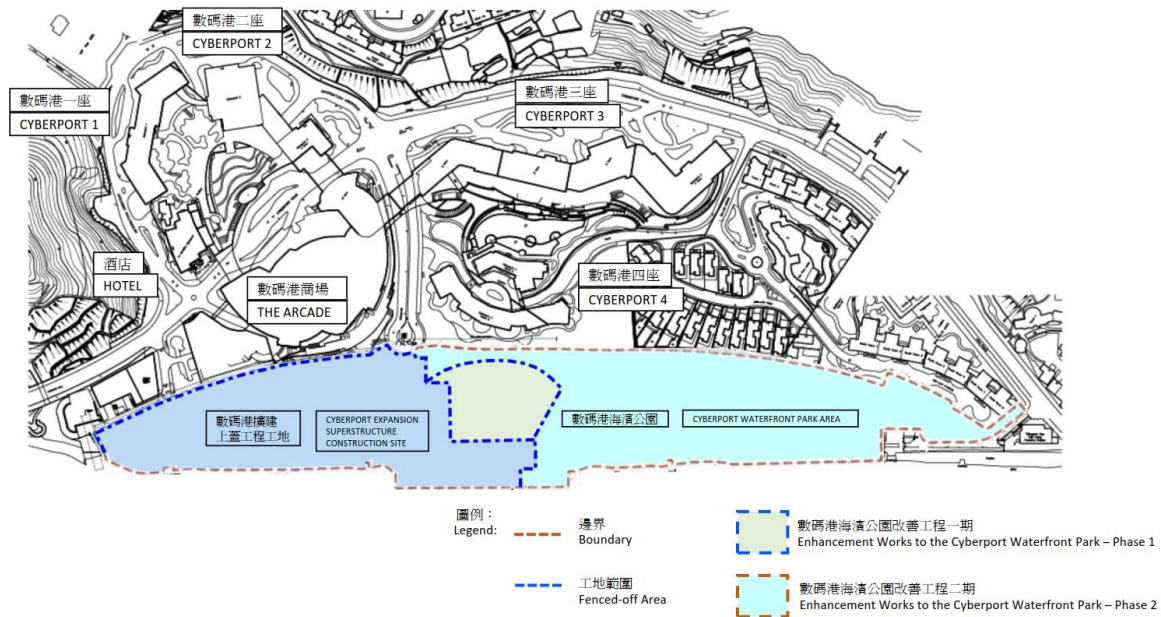

數碼港海濱公園部份範圍將暫停開放以配合數碼港擴建工程

為配合數碼港擴建工程，由二零二三年六月二十八日起，數碼港海濱公園部分範圍將分期被圍封，直至工程完成為止：

第一期：暫時關閉直至二零二五年底重開

第二期：公園部分範圍將於工程期間被圍封，其餘部分則繼續開放予公眾人士使用

請公眾人士在進入園區時多加注意，勿誤入圍封範圍。就上述工程可能造成之不便，謹此致歉。

###